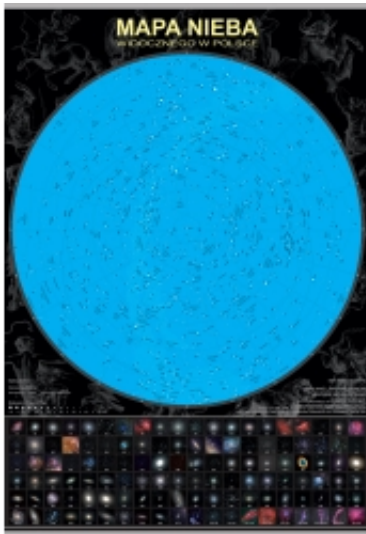

Link do produktu: <https://sklep.astrocd.pl/mapa-nieba-plakat-z-listwa-p-7.html>

Mapa Nieba - plakat z listwą

Cena	24,90 zł
Dostępność	Dostępny
Czas wysyłki	natychmiast
Kod EAN	978-83-932019-1-4

Opis produktu

Mapa Nieba widocznego w Polsce to propozycja dla miłośników astronomii, pragnących ozdobić swój pokój lub obserwatorium efektownym plakatem, zawierającym odwzorowanie całego nocnego nieba oglądanego w ciągu roku z terenu Polski. Na arkuszu o rozmiarze 67 x 98 cm zawarto nie tylko ogromną mapę nieba, ale również fotografie 120 obiektów astronomicznych.

Dodatkowo na mapę naniesiono pozycje wszystkich obiektów z katalogu Messiera oraz wybranych obiektów katalogu NGC - przedstawionych na zdjęciach w dolnej części plakatu.

Mapa stanowi znakomitą pomoc przy poznawaniu naszego nieba, nauce rozkładu gwiazdozbiorów, nazw gwiazd oraz położień najciekawszych obiektów głębokiego kosmosu.