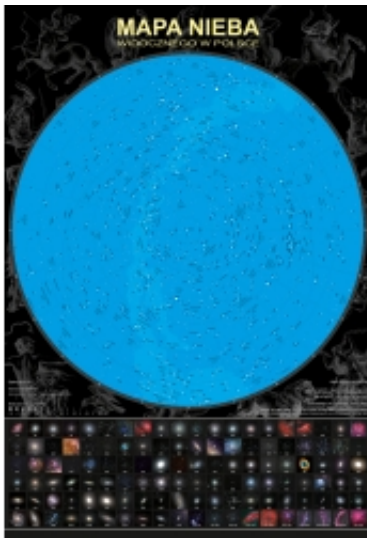

## Mapa Nieba - plakat

Cena	<b>19,90 zł</b>
Dostępność	<b>Dostępny</b>
Czas wysyłki	<b>natychmiast</b>
Kod EAN	<b>978-83-932019-1-4</b>

### Opis produktu

Mapa Nieba widocznego w Polsce to propozycja dla miłośników astronomii, pragnących ozdobić swój pokój lub obserwatorium efektownym plakatem, zawierającym odwzorowanie całego nocnego nieba oglądanego w ciągu roku z terenu Polski. Na arkuszu o rozmiarze 67 x 98 cm zawarto nie tylko ogromną mapę nieba, ale również fotografie 120 obiektów astronomicznych.

Dodatkowo na mapę naniesiono pozycje wszystkich obiektów z katalogu Messiera oraz wybranych obiektów katalogu NGC - przedstawionych na zdjęciach w dolnej części plakatu.

Mapa stanowi znakomitą pomoc przy poznawaniu naszego nieba, nauce rozkładu gwiazdozbiorów, nazw gwiazd oraz położień najciekawszych obiektów głębokiego kosmosu.